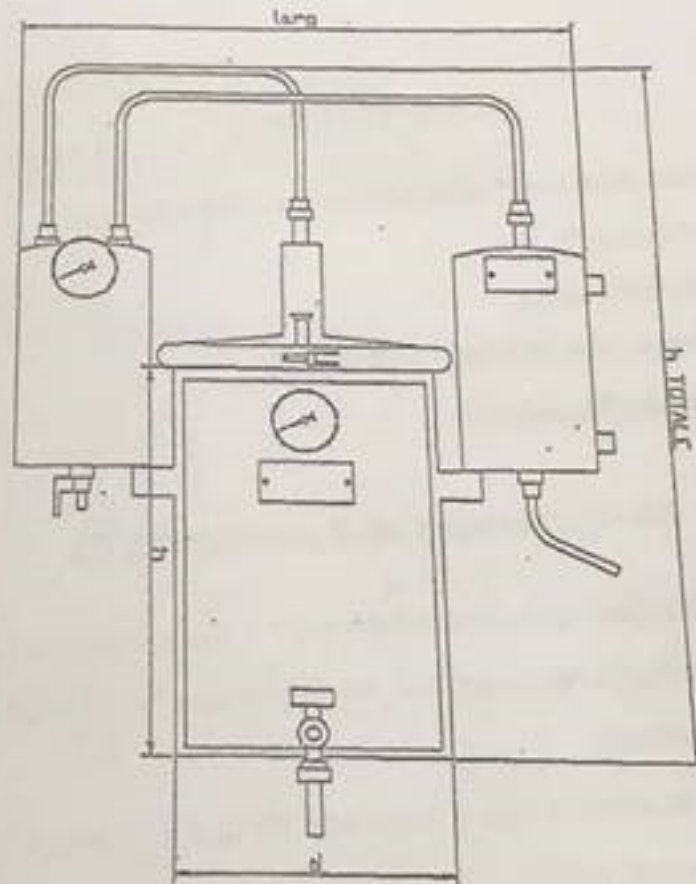

B - DIMENSIONI

	d	h	h TOTALE	Larg	Peso
Alambicco volume caldaia litri 30	30 cm	45 cm	77 cm	62 cm	13 kg
Alambicco volume caldaia litri 70	40 cm	55 cm	90 cm	72 cm	18 kg
Alambicco volume caldaia litri 130	50 cm	65 cm	100 cm	84 cm	28 kg
Alambicco volume caldaia litri 200	60 cm	74 cm	110 cm	98 cm	40 kg