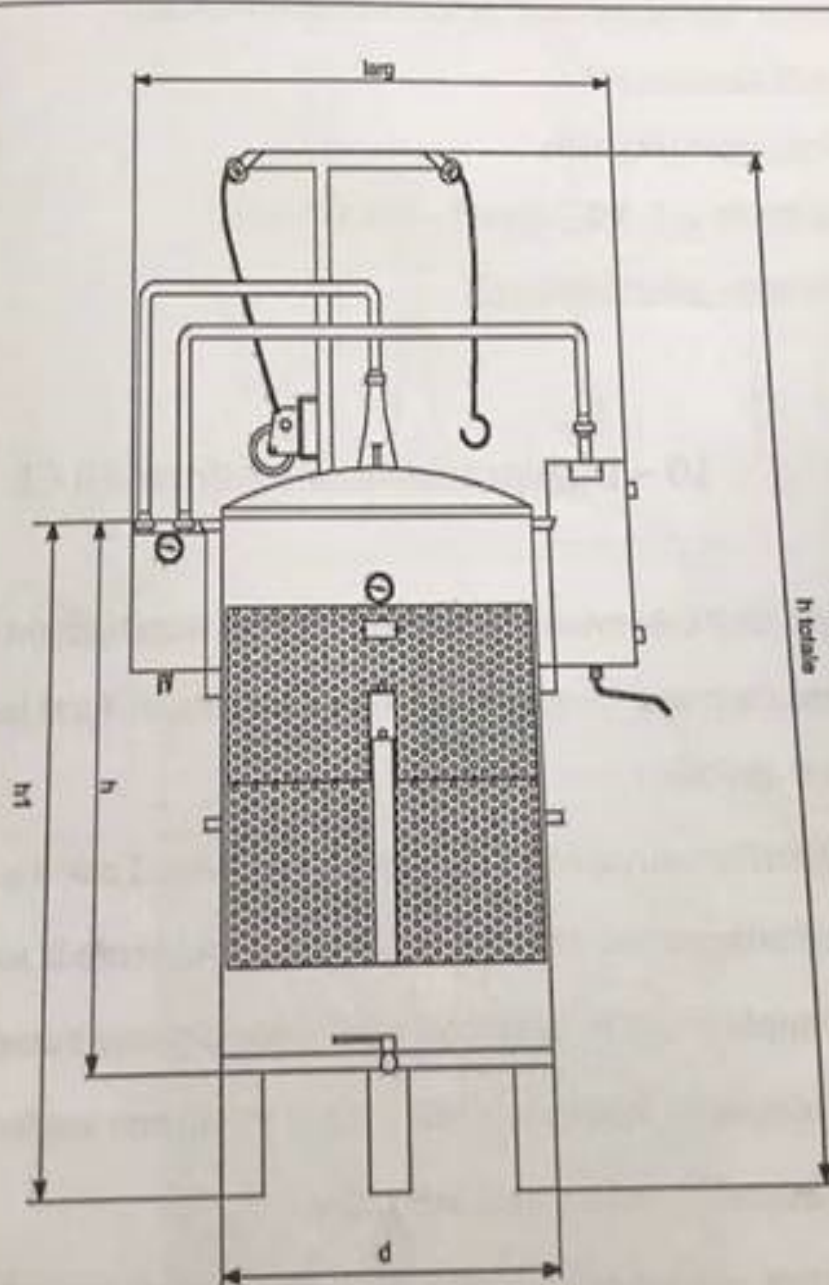

8 - DIMENSIONI

	d	h	h1	h totale	Larg	Peso
Alambicco volume caldaia litri 500	77 cm	110 cm	140 cm	230 cm	125 cm	110 Kg